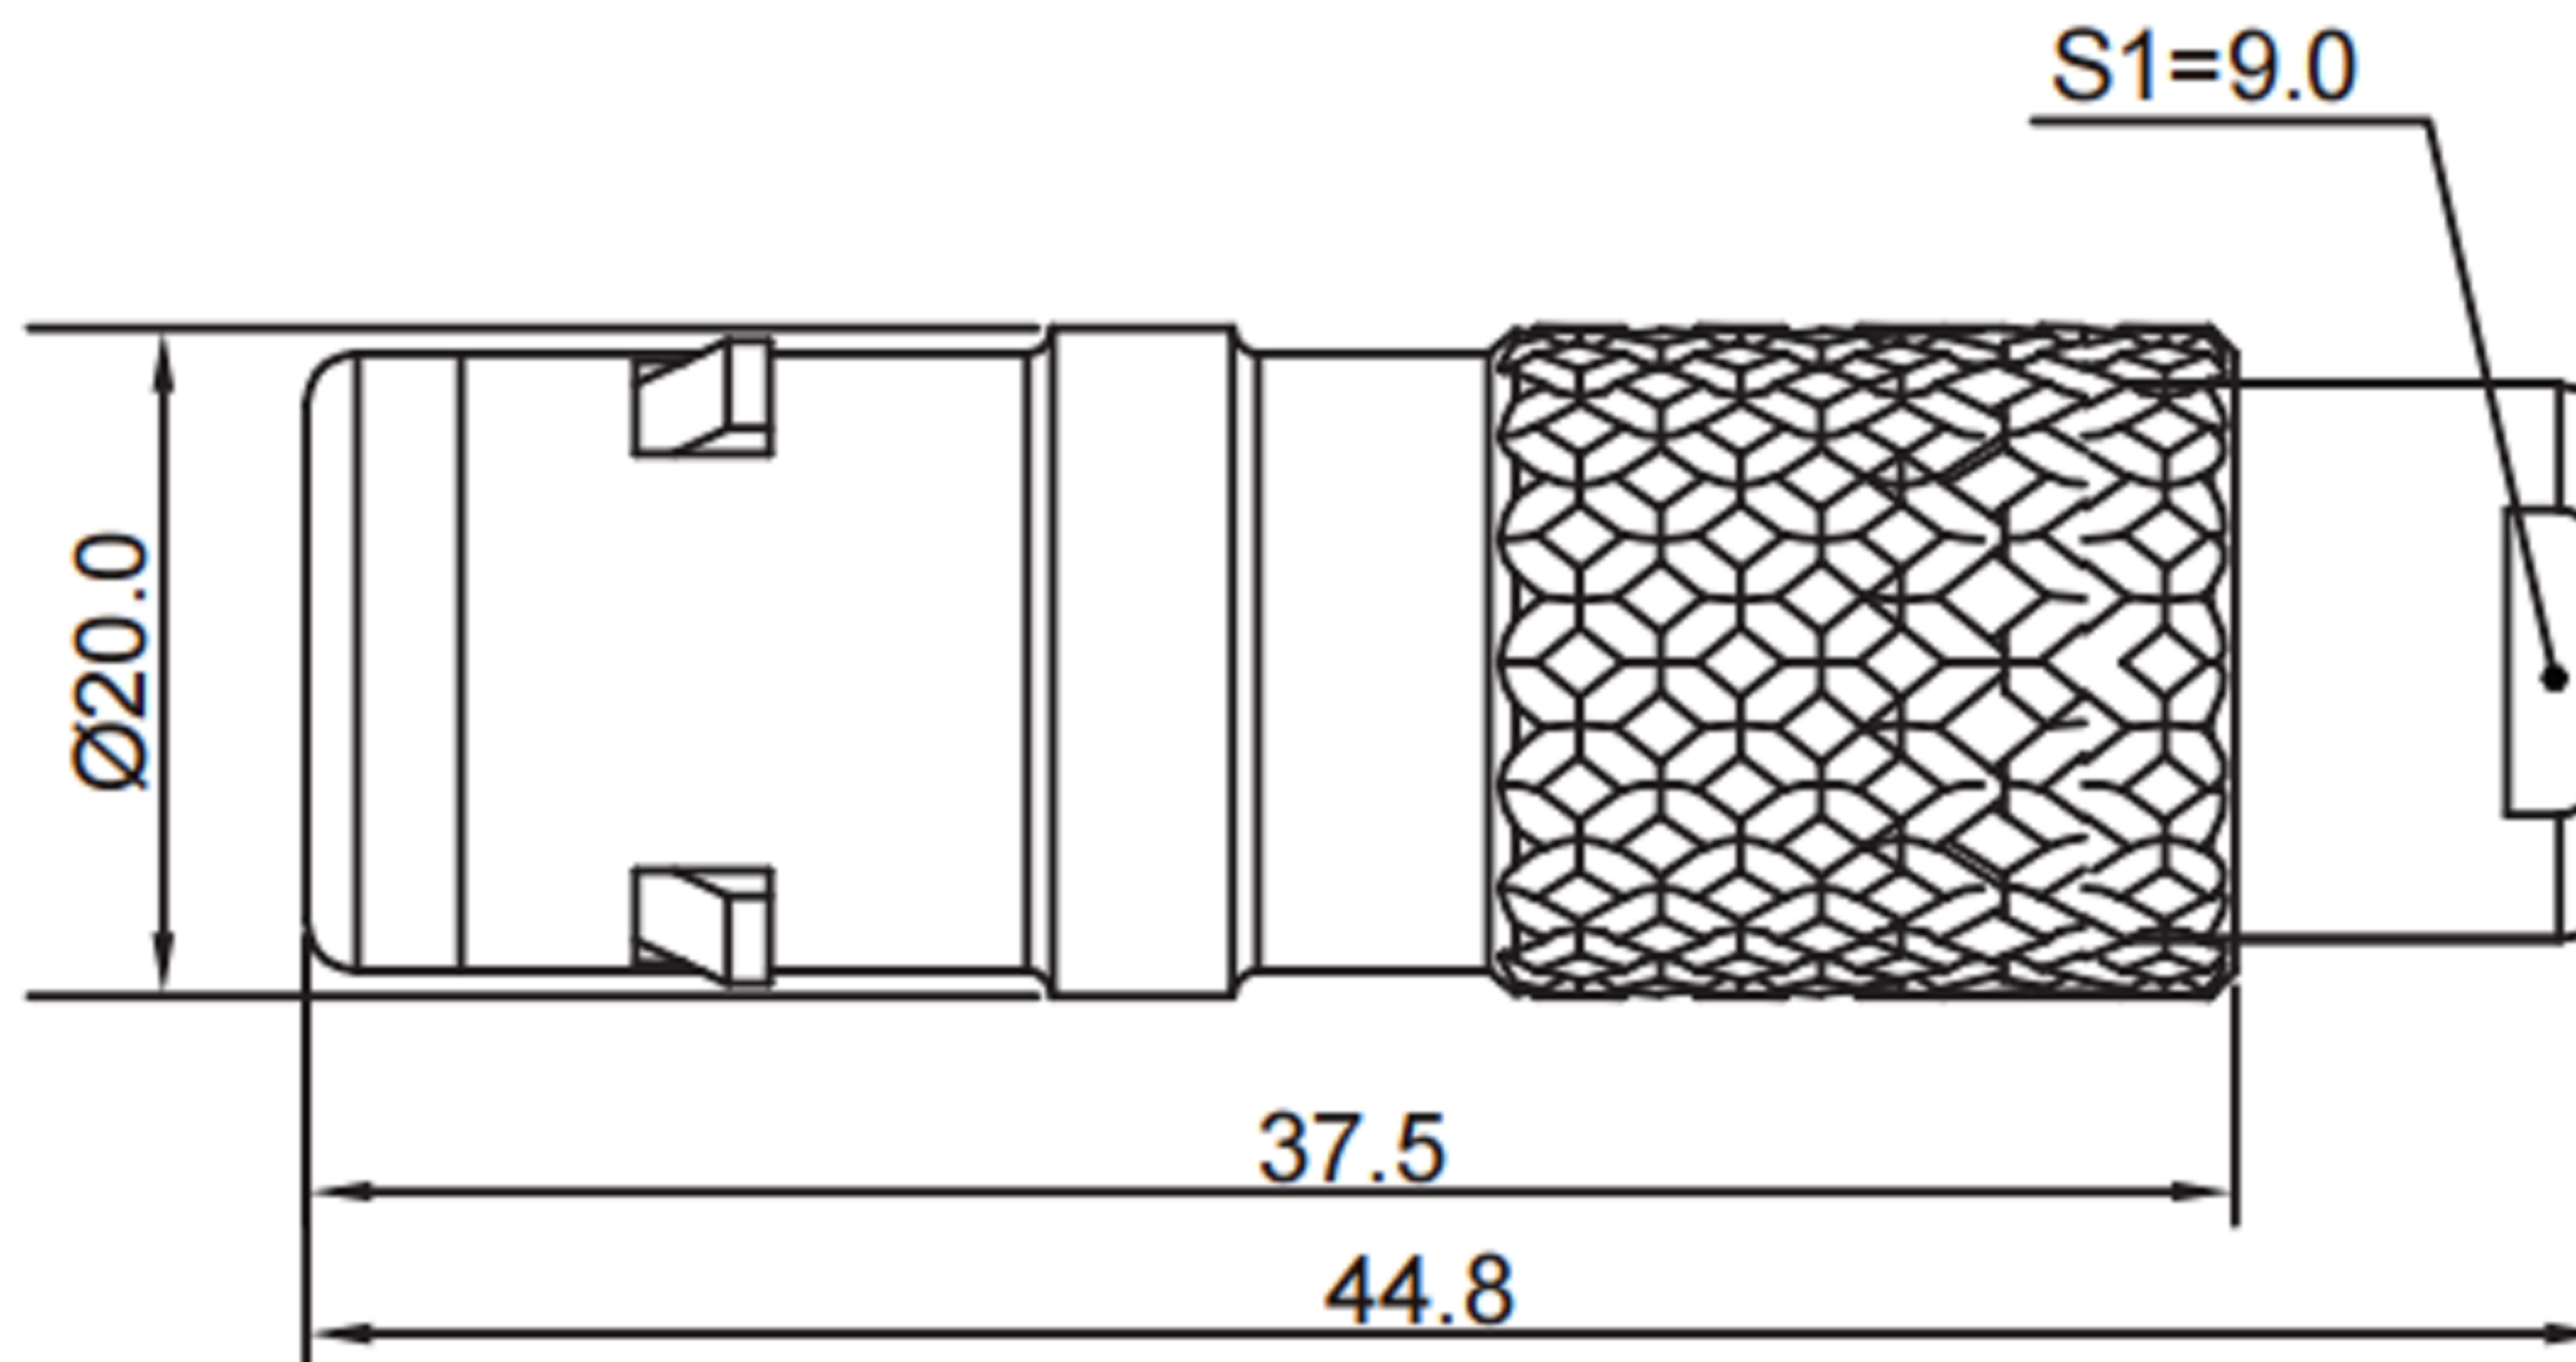

T1 插头

直式插头，电缆线夹，防水等级IP68

产品主要技术参数

特性	参数
锁紧方式	推拉自锁式
工作温度	-55°C~+125°C
最大潮湿	在60°C/140°F时最高达到95%
屏蔽性能	75dB(10MHz) 40dB(1GHz)
抗振动性能	15g[10Hz~2000Hz]

特性	参数
盐雾试验	96hr
抗冲击性能	100g,6ms
机械寿命	5000次
防护等级	S系列: IP50 E系列: IP68

ITEM NO.	DESCRIPTION	DRAWN	DATE

SIZE
A4
VER
R1